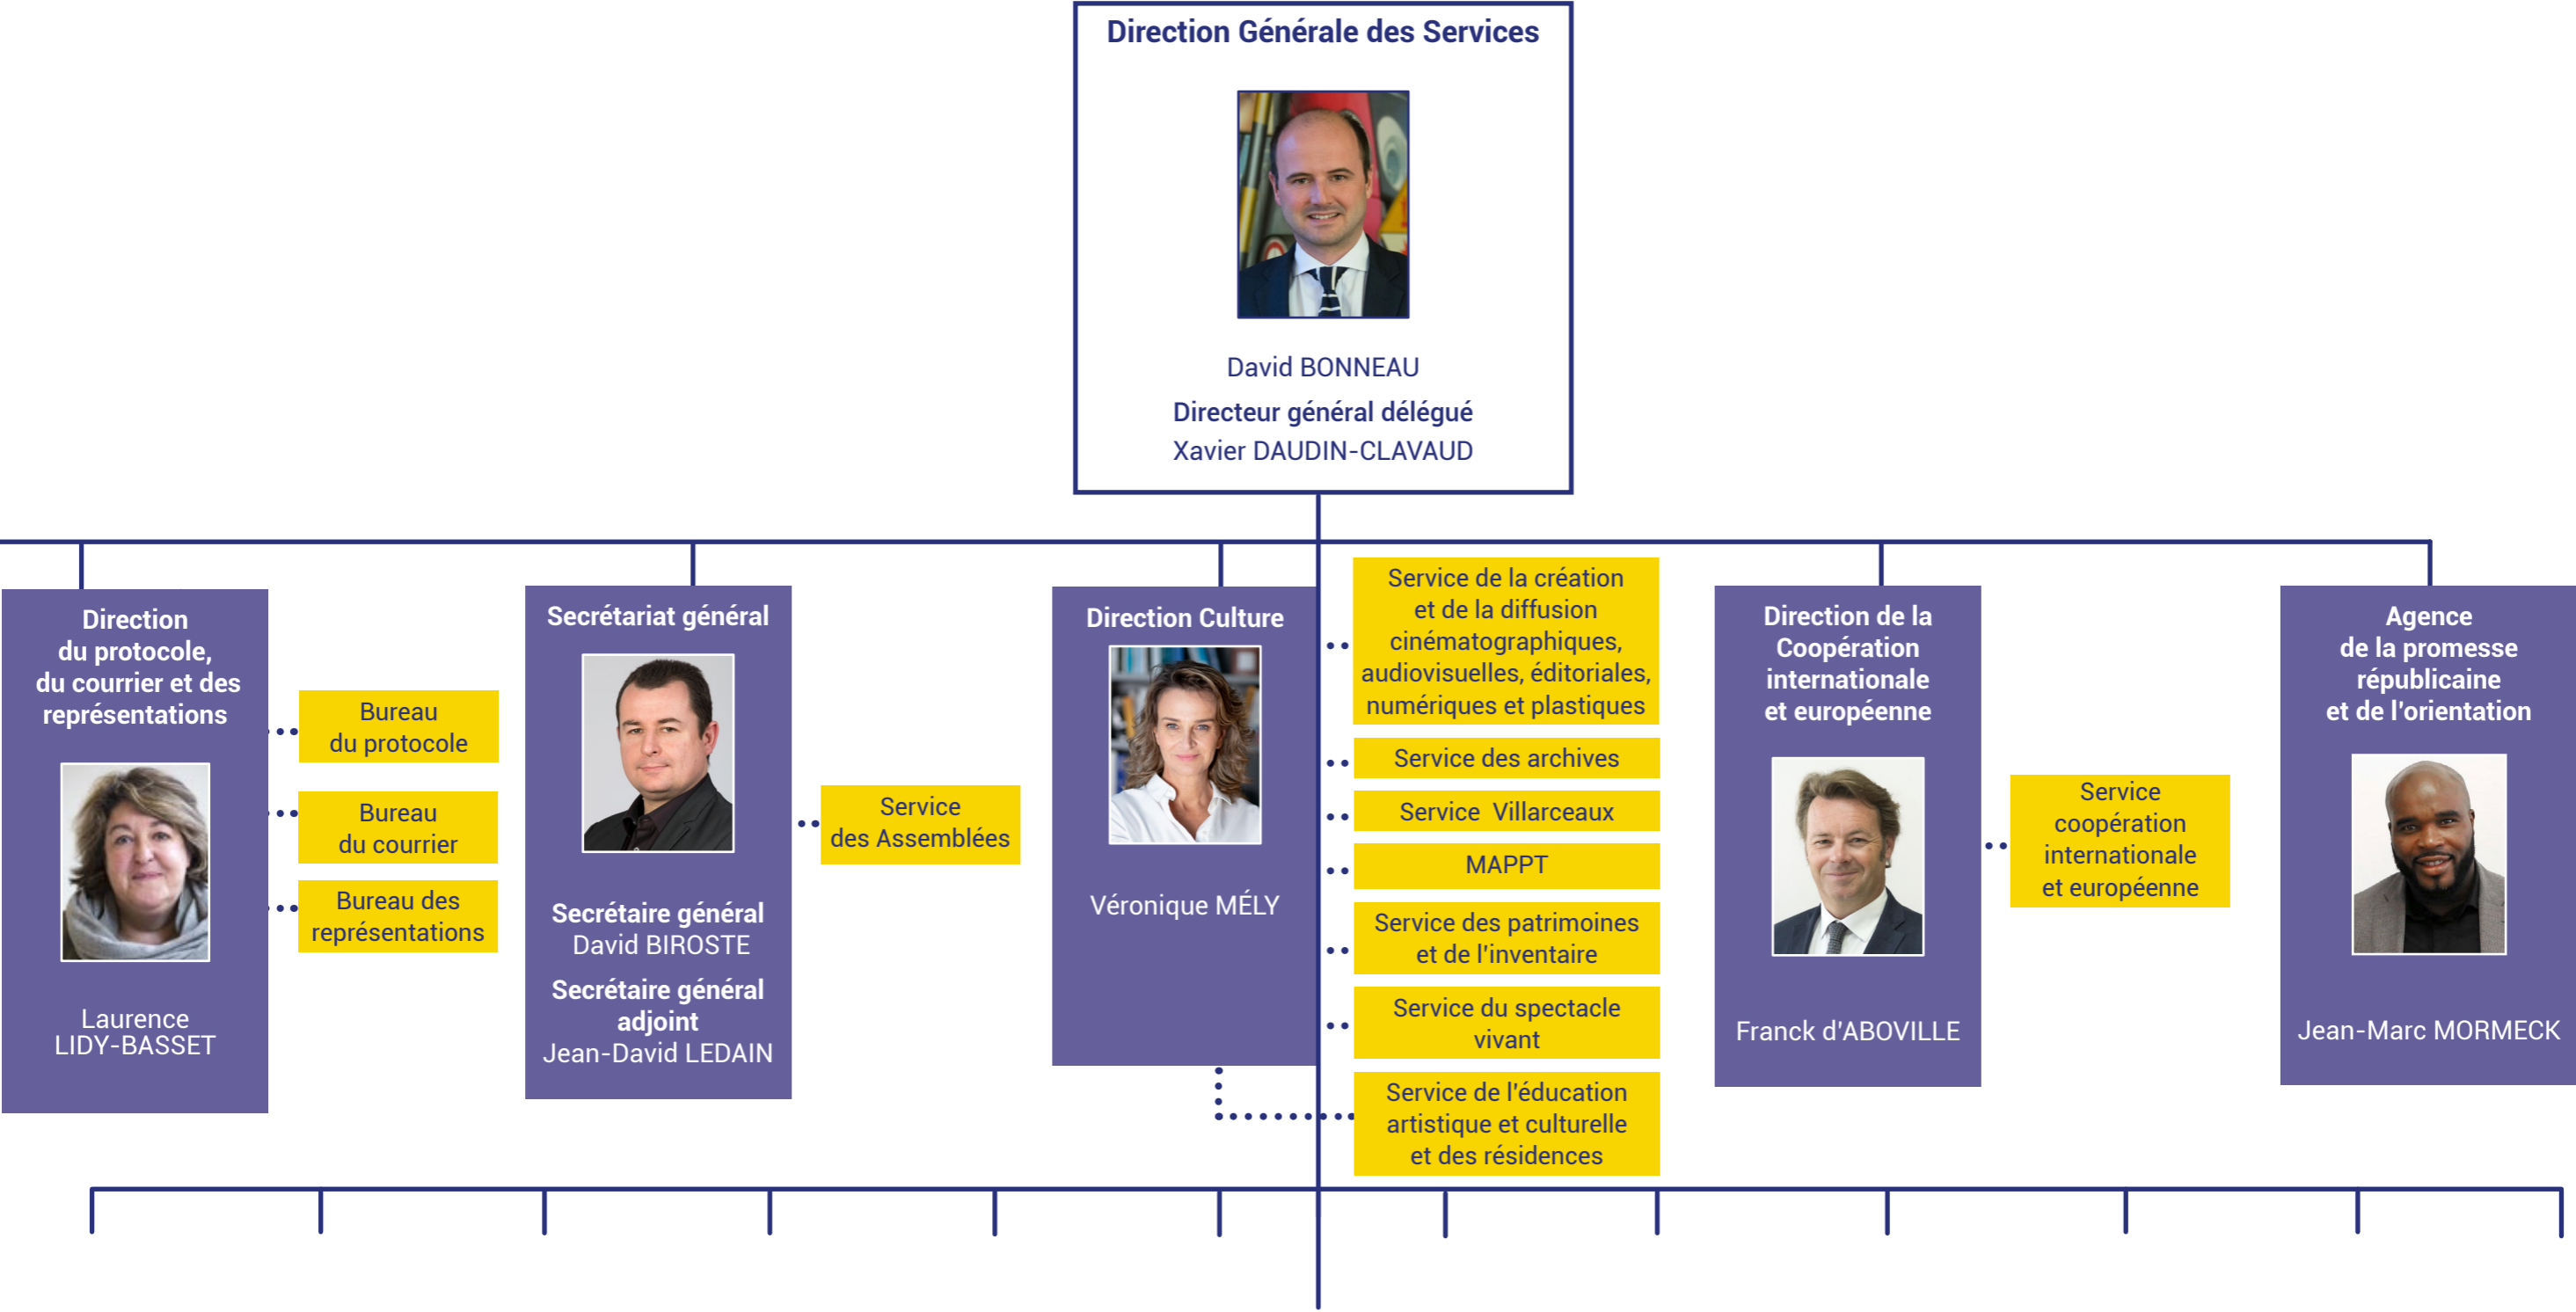

ORGANIGRAMME

Des services de la Région-Île-de-France

Mai 2023

Conseil régional

**Présidence
du Conseil Régional**
Valérie PÉCRESSE

Services administratifs

Pôle Ressources Humaines

Fabienne CHOL

Direction de l'appui et services aux utilisateurs

Jean-Philippe BARRAUD

Directrice adjointe

Letizia MURRET-LABARTHE

Service automobile

Service logement

Service des prestations évènementielles

Service général

Direction des talents

Caroline GODINOT

Directrice adjointe

Pascale LEFEBVRE

Mission responsables RH siège

Sous-direction territoriale RH Est

Sous-direction territoriale RH Ouest

Sous-direction des talents, recrutement, développement, formation et outils

Service accompagnement à la retraite - commissions paritaires

Service prestations sociales

Direction de la mission d'appui au pilotage et projets transverses et du dialogue social

Odile NIEUWYAER

Directrice adjointe