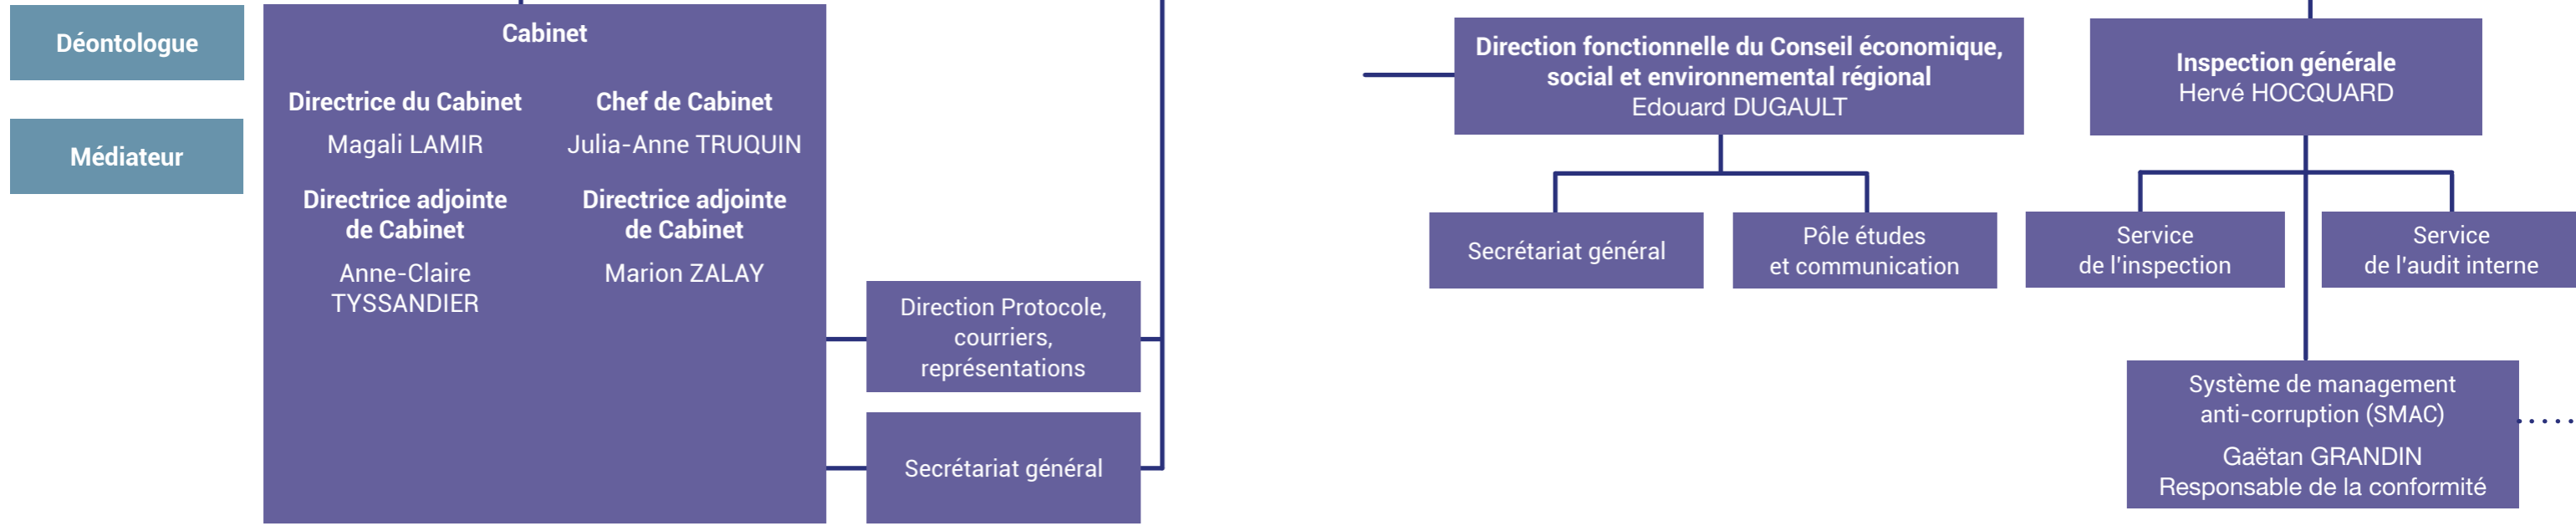

ORGANIGRAMME

Des services de la Région-Île-de-France

Mai 2023

Conseil régional

**Présidence
du Conseil Régional**
Valérie PÉCRESSE

Services administratifs

Pôle Ressources Humaines

Fabienne CHOL

Direction de l'appui et services aux utilisateurs

Jean-Philippe BARRAUD

Directrice adjointe

Letizia MURRET-LABARTHE

Service automobile

Service logement

Service des prestations évènementielles

Service général