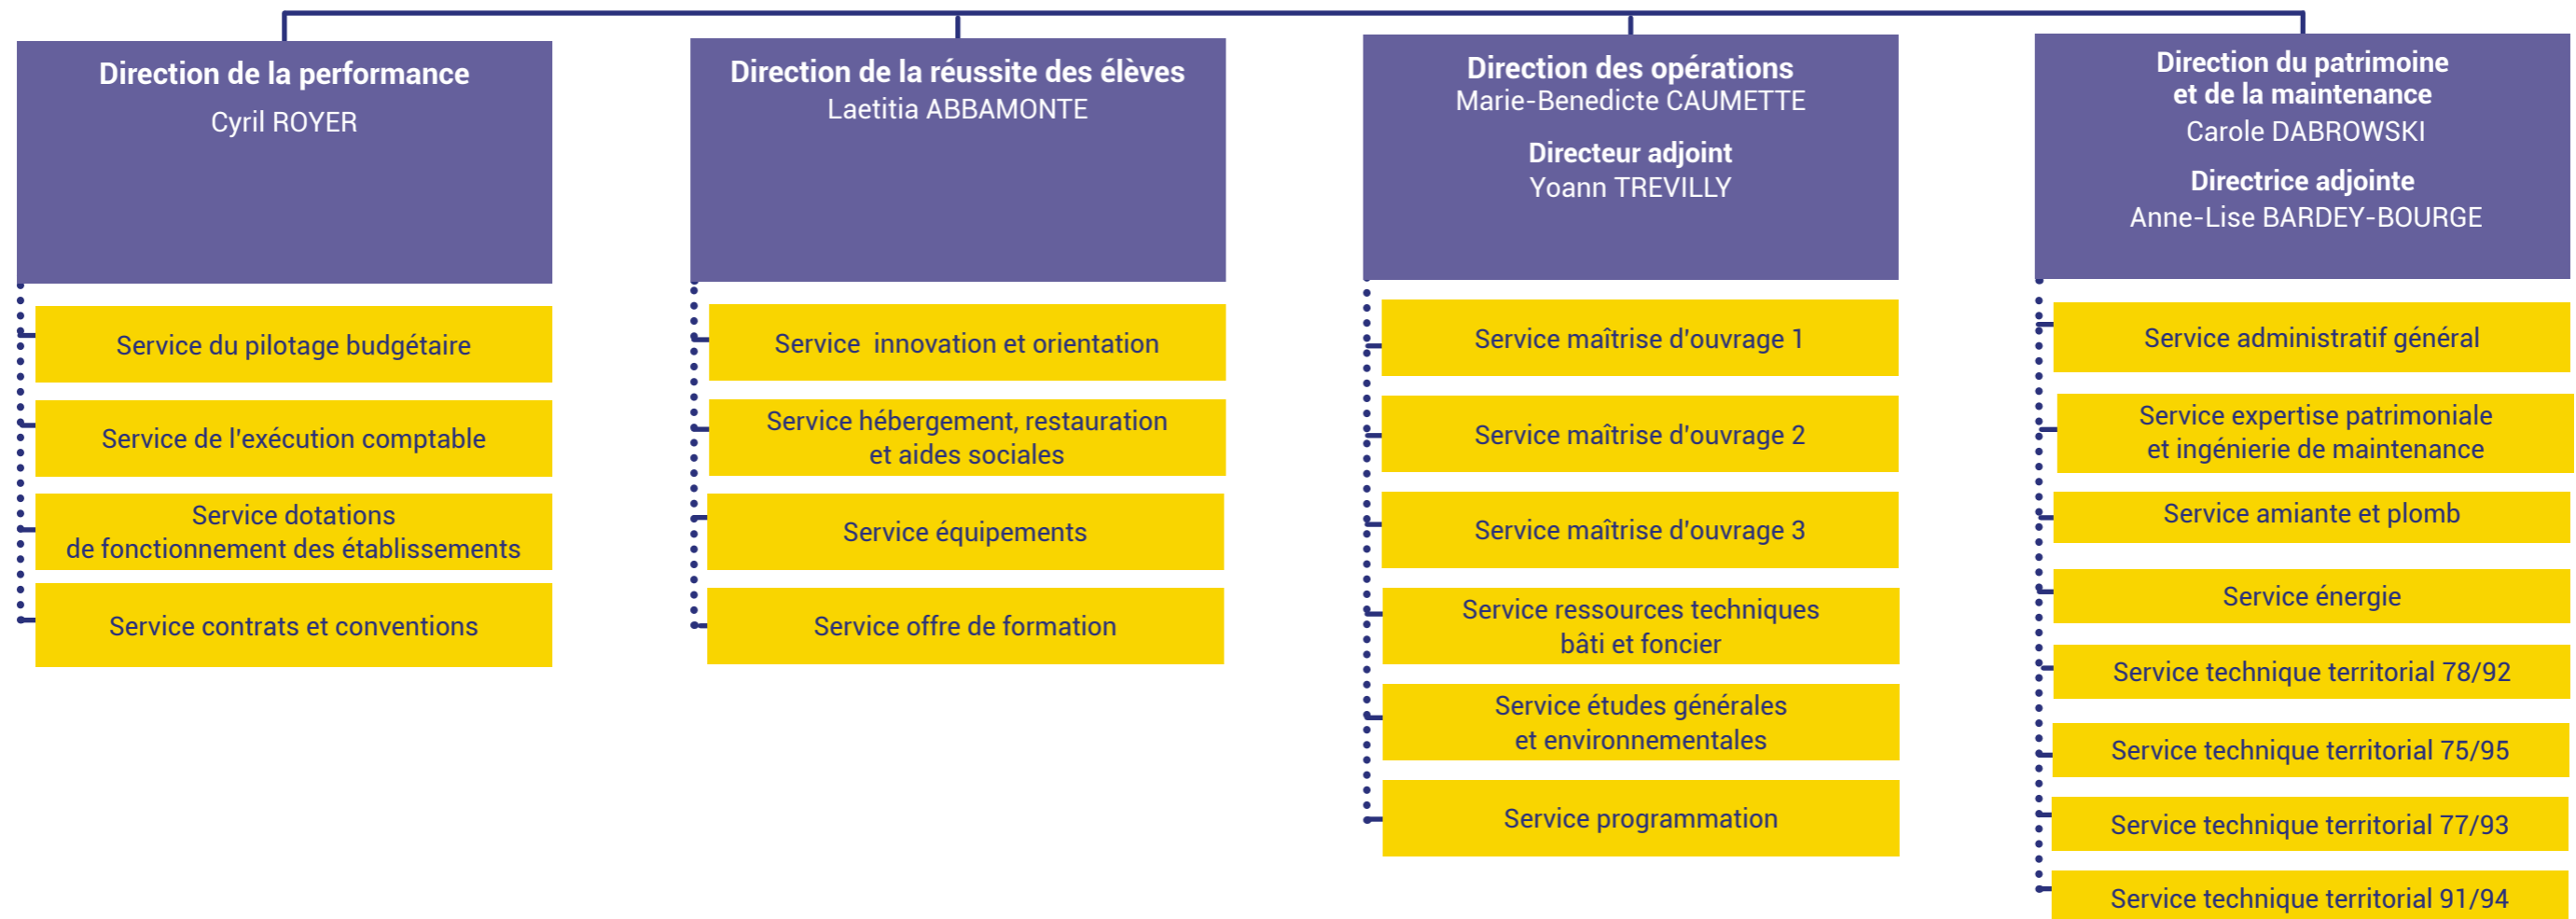

Pôle Lycées

Anne-Claire NÉRON
Adjointe au DGA
Catherine DUBOSCQ

Service information et relations extérieures