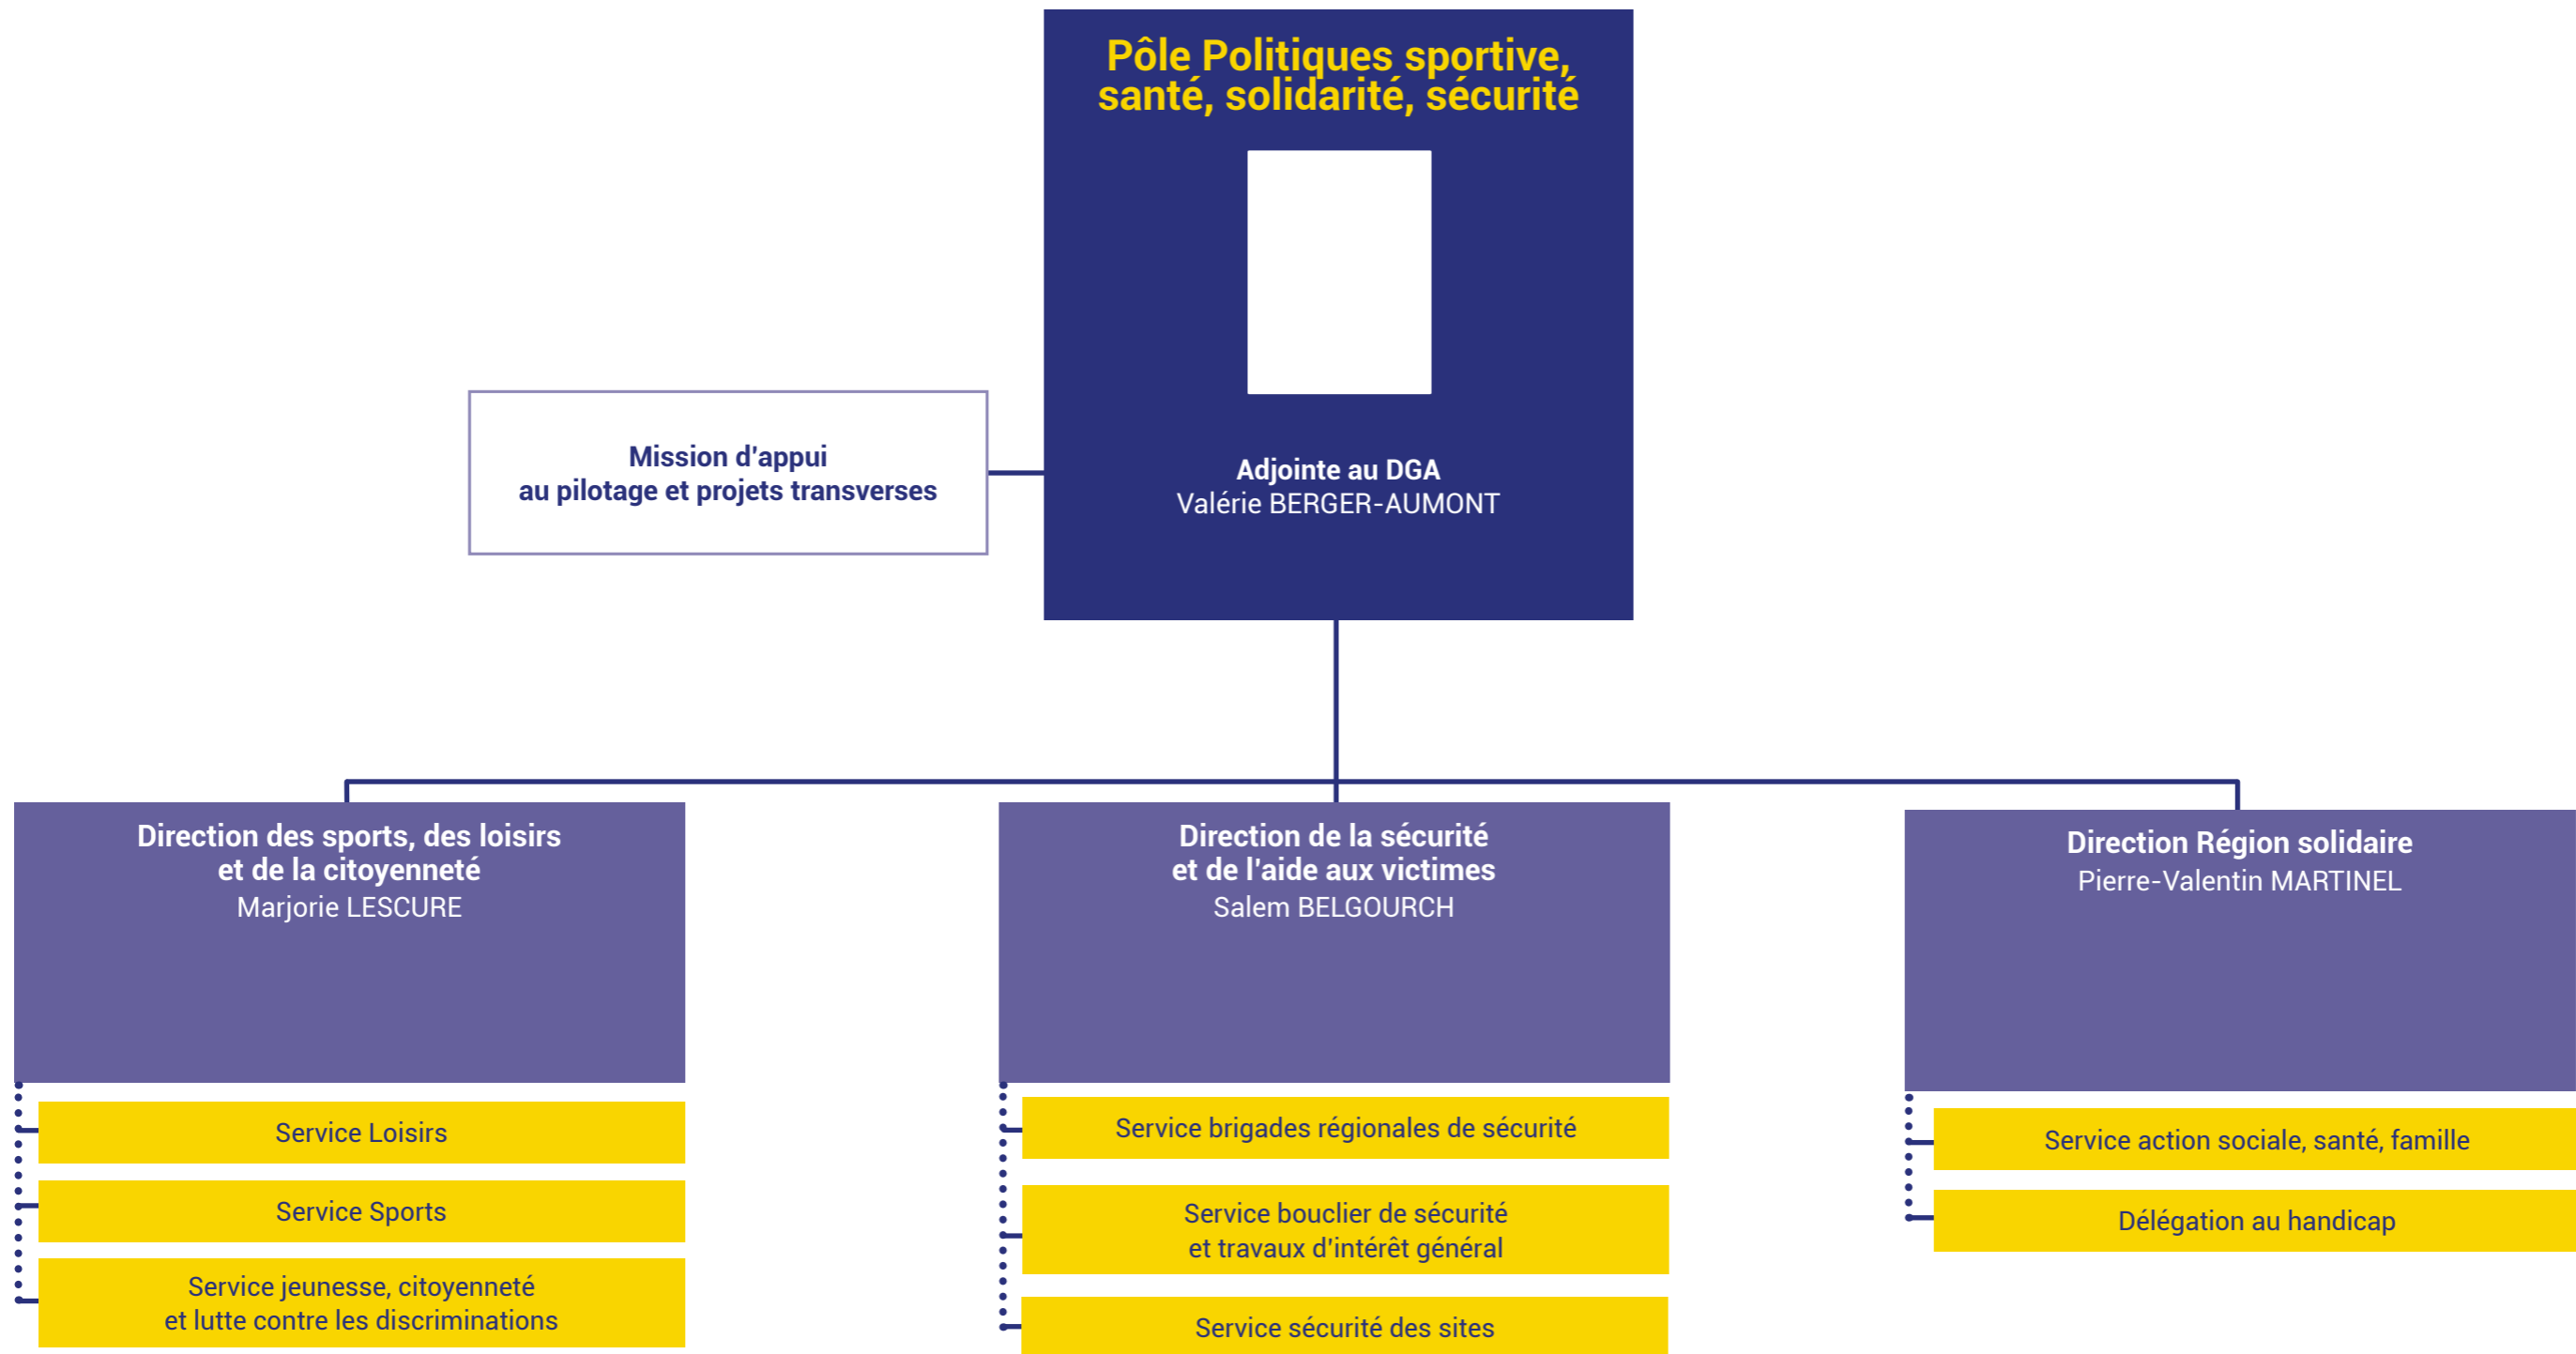

Service accompagnement à la retraite - commissions paritaires

Service prestations sociales

Direction de la mission d'appui au pilotage et projets transverses et du dialogue social

Odile NIEUWYAER

Directrice adjointe

Gwenaëlle NUN

Service des grands projets transversaux

Service de la gestion et du pilotage

Service du dialogue social

Mission modernisation des systèmes d'information

Pôle Lycées

Anne-Claire NÉRON
Adjointe au DGA
Catherine DUBOSCQ