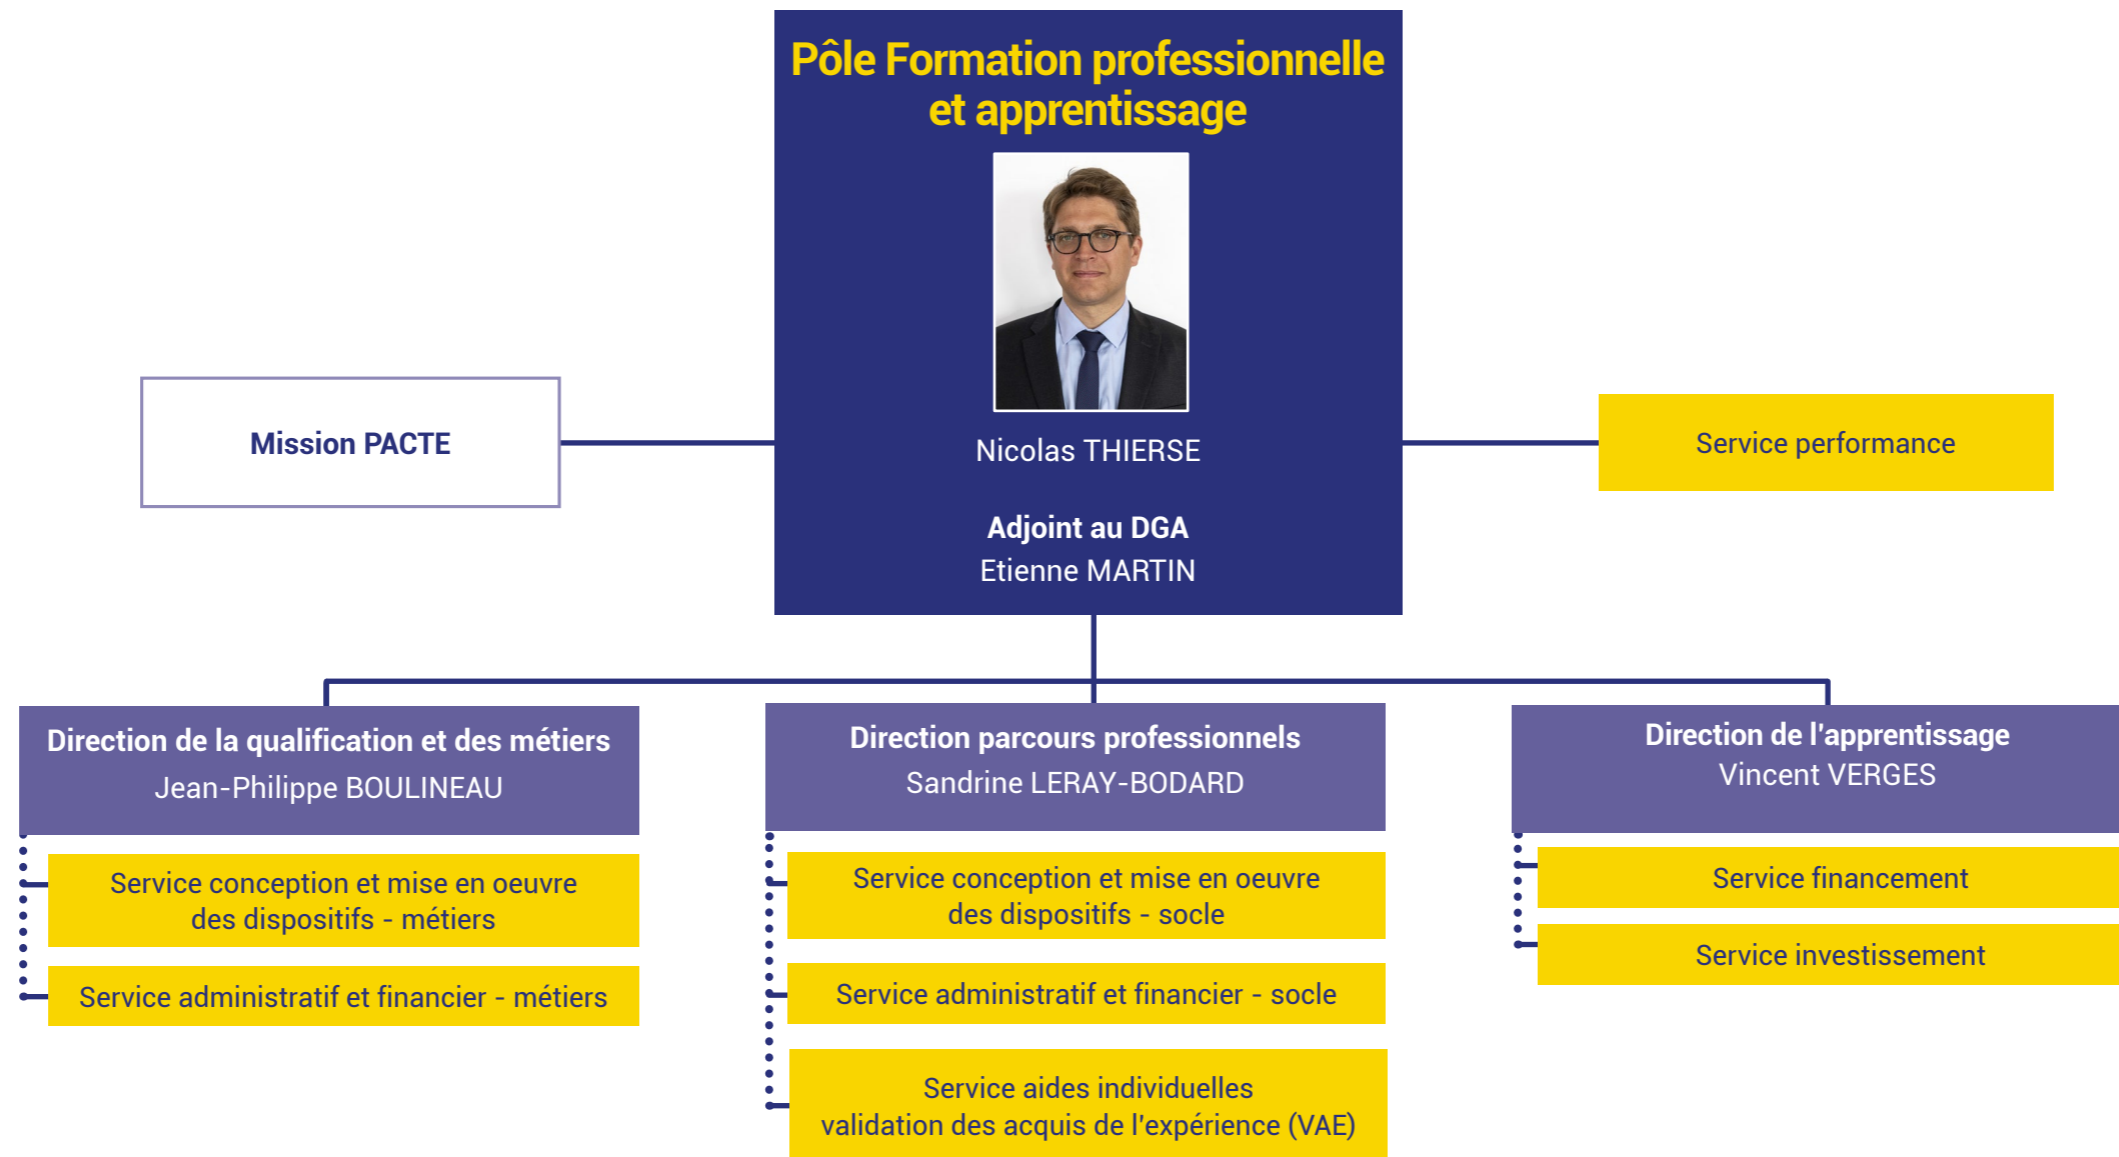

Service accompagnement à la retraite - commissions paritaires

Service prestations sociales

Direction de la mission d'appui au pilotage et projets transverses et du dialogue social

Odile NIEUWYAER

Directrice adjointe

Gwenaëlle NUN

Service des grands projets transversaux

Service de la gestion et du pilotage

Service du dialogue social

Mission modernisation des systèmes d'information

Pôle Lycées

Anne-Claire NÉRON
Adjointe au DGA
Catherine DUBOSCQ

Service information et relations extérieures

**Pôle information /
communication et relation
avec les publics**

Perrine DANMANVILLE

Adjointe au DGA
Maud DESBROUSSES

Adjoint au DGA
Gildas CROSNIER

RÉGION ÎLE-DE-FRANCE
Bâtiment Simone Veil
2, rue Simone Veil
93400 Saint-Ouen-sur-Seine