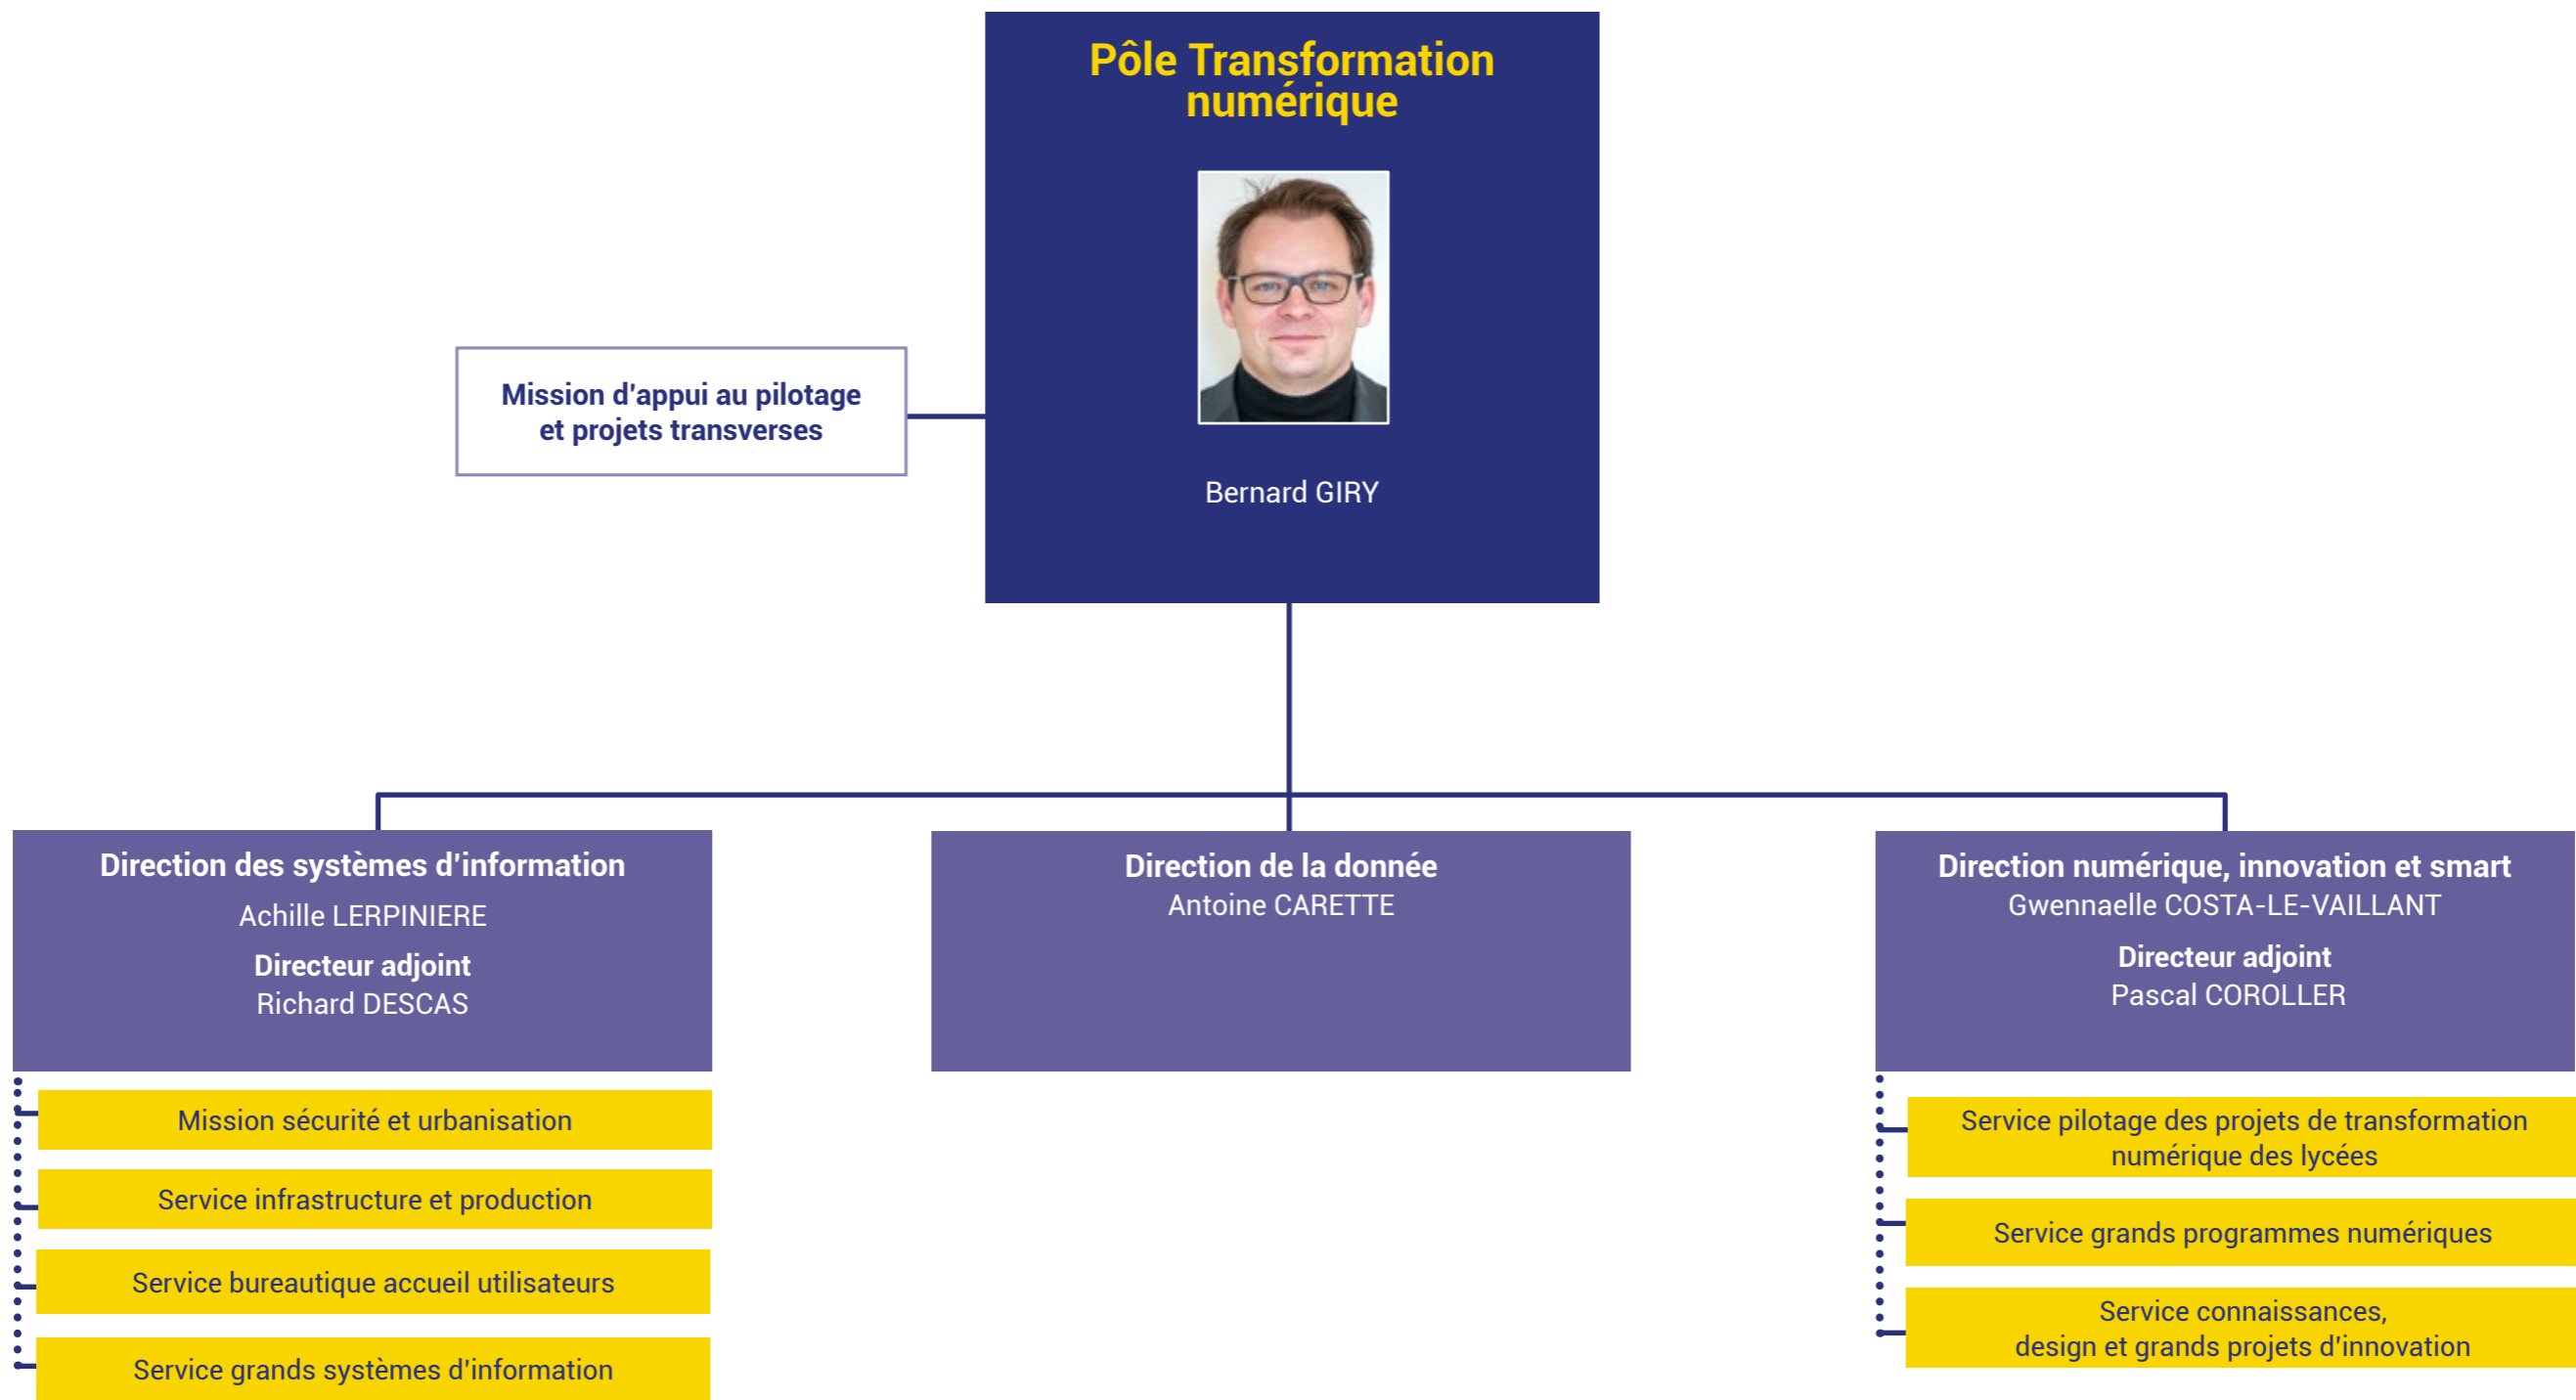

Service accompagnement à la retraite - commissions paritaires

Service prestations sociales

Direction de la mission d'appui au pilotage et projets transverses et du dialogue social

Odile NIEUWYAER

Directrice adjointe

Gwenaëlle NUN

Service des grands projets transversaux

Service de la gestion et du pilotage

Service du dialogue social

Mission modernisation des systèmes d'information

Pôle Lycées

Anne-Claire NÉRON
Adjointe au DGA
Catherine DUBOSCQ