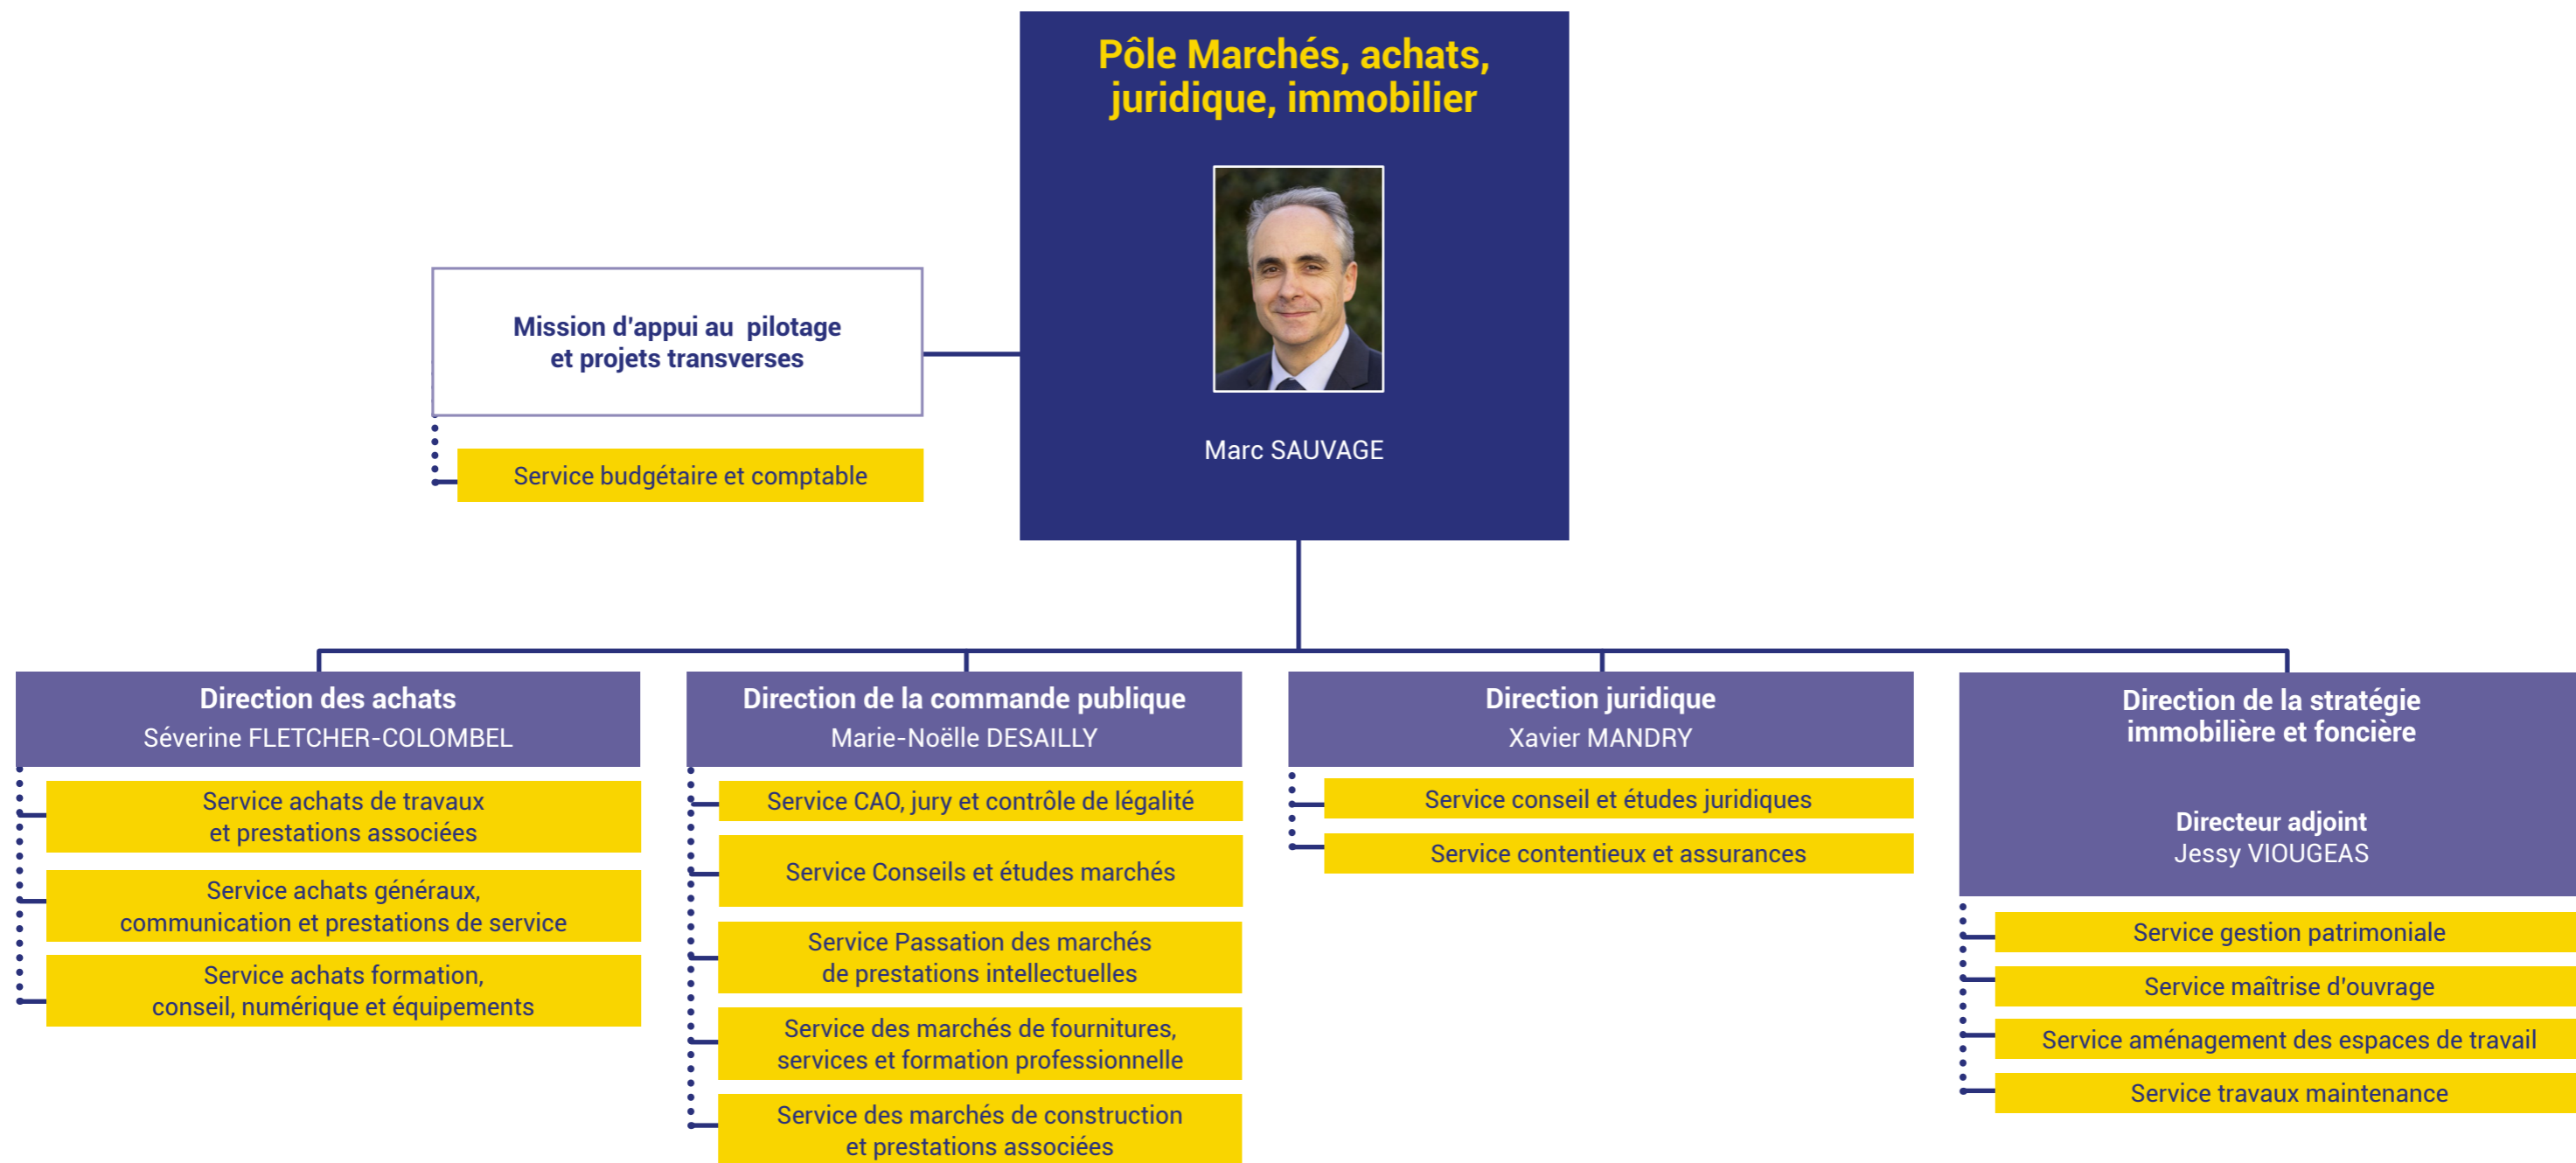

Service accompagnement à la retraite - commissions paritaires

Service prestations sociales

Direction de la mission d'appui au pilotage et projets transverses et du dialogue social

Odile NIEUWYAER

Directrice adjointe

Gwenaëlle NUN

Service des grands projets transversaux

Service de la gestion et du pilotage

Service du dialogue social

Mission modernisation des systèmes d'information

Pôle Lycées

Anne-Claire NÉRON
Adjointe au DGA
Catherine DUBOSCQ