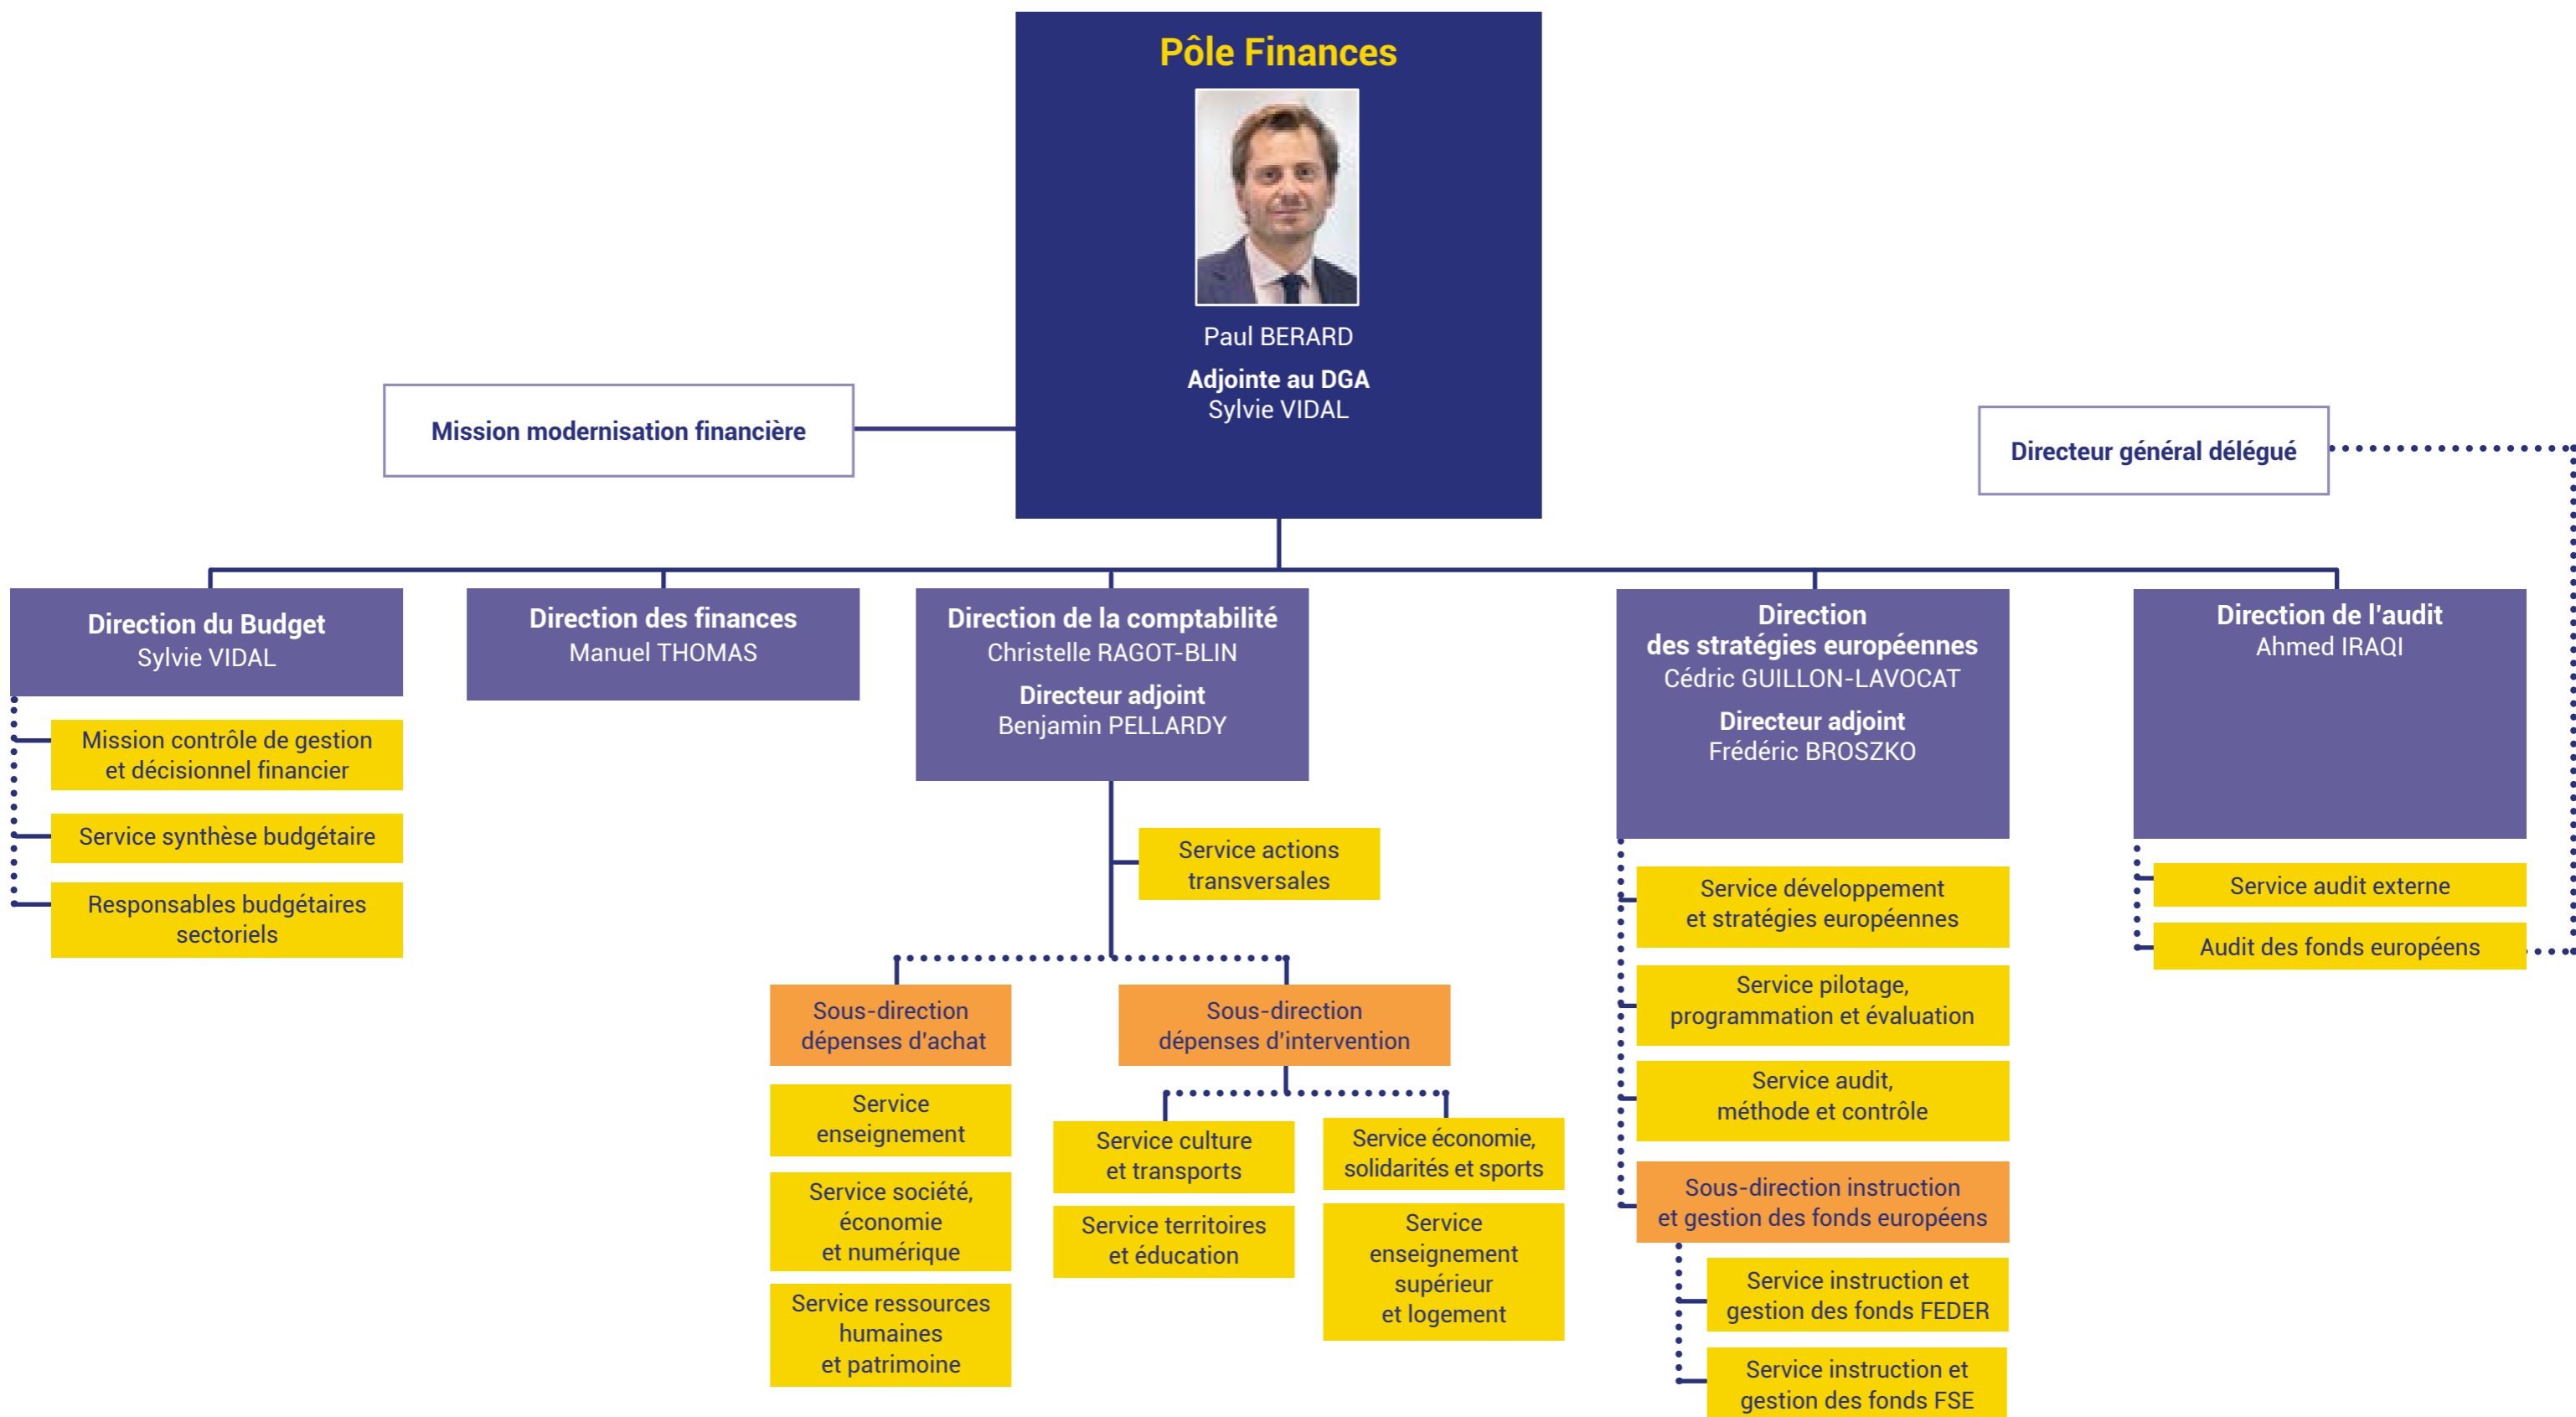

ORGANIGRAMME

Des services de la Région-Île-de-France

Mai 2023

Conseil régional

**Présidence
du Conseil Régional**
Valérie PÉCRESSE

Services administratifs

Pôle Ressources Humaines

Fabienne CHOL

Direction de l'appui et services aux utilisateurs

Jean-Philippe BARRAUD

Directrice adjointe

Letizia MURRET-LABARTHE

Service automobile

Service logement

Service des prestations évènementielles

Service général

Direction des talents

Caroline GODINOT

Directrice adjointe

Pascale LEFEBVRE

Mission responsables RH siège

Sous-direction territoriale RH Est

Sous-direction territoriale RH Ouest

Sous-direction des talents, recrutement, développement, formation et outils

Service accompagnement à la retraite - commissions paritaires

Service prestations sociales

Direction de la mission d'appui au pilotage et projets transverses et du dialogue social

Odile NIEUWYAER

Directrice adjointe