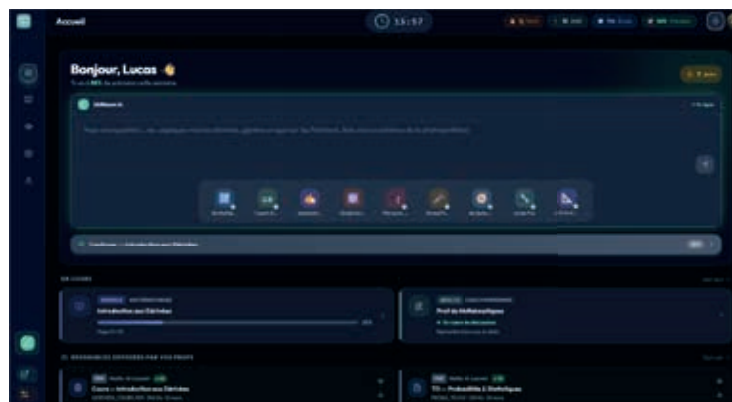

Contacts complémentaires

Richard MOKRANI
richard.mokrani@gmail.com
+33 6 52 44 40 45