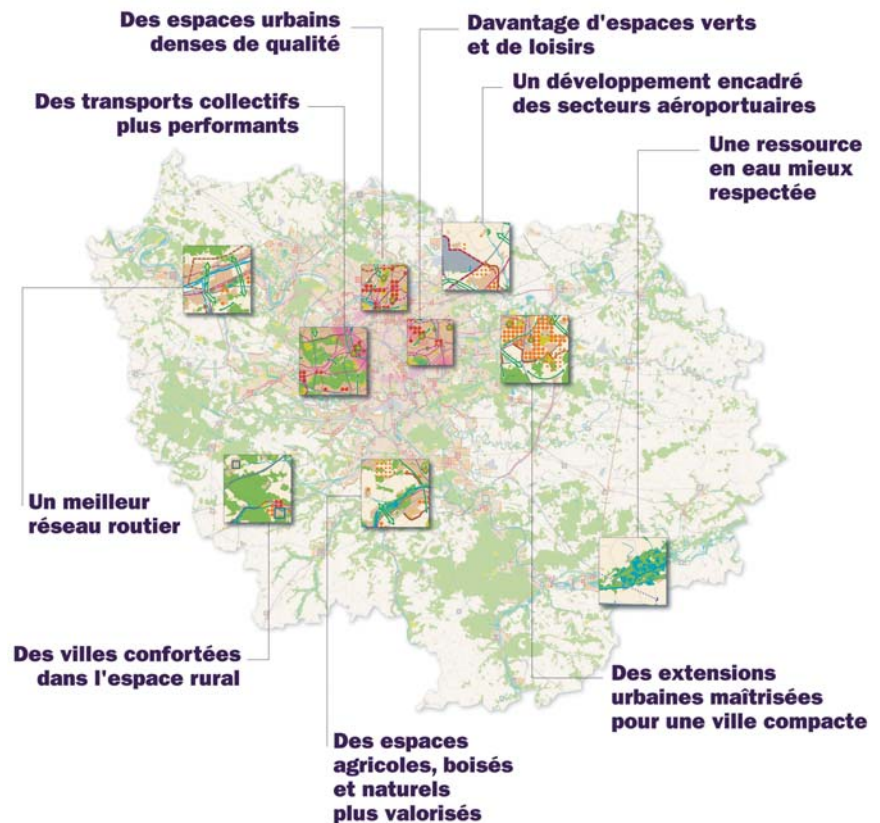

## Sdrif : à vous la parole

Le projet de schéma d'aménagement de la région (Sdrif) fait le choix d'une ville compacte offrant une nouvelle qualité de vie urbaine, dans laquelle il sera possible de vivre, travailler, se ressourcer et se divertir, tout en réduisant les temps de transport.

Voté en février par le conseil régional, après deux années de concertation menée par le président Jean-Paul Huchon et la vice-présidente Mireille Ferri, le projet relève trois défis majeurs : favoriser l'égalité et la cohésion sociale et territoriale, anticiper les mutations (dérèglement climatique...), développer le dynamisme économique de la région. Il vise cinq objectifs fondamentaux : construire 60 000 logements par an pendant 25 ans, doter la métropole d'équipements et de services de qualité, valoriser

les ressources naturelles et l'environnement, stimuler l'emploi et l'activité économique, promouvoir une nouvelle politique de transports.

Le projet de Sdrif est soumis à enquête publique auprès des Franciliennes et des Franciliens entre le 15 octobre et le 8 décembre 2007. Consultez le dossier au conseil régional ou sur les 187 lieux d'enquête répartis dans toute l'Île-de-France. Faites part de vos observations sur place (*liste ci-dessous*) ou par courrier au 35, boulevard des Invalides, 75007 Paris. Pour toute information, consultez le portail de la Région. ●

### LES LIEUX DE L'ENQUÊTE PUBLIQUE : mairies, préfetures et sous-préfetures